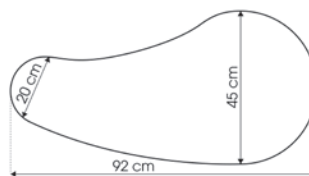

PARTICOLARI