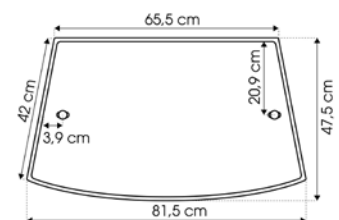

PROMOTIONAL DESK

Banchetto promozionale in Pvc ad incastro. Ideale per dimostrazioni, degustazioni di prodotti leggeri, promozioni settimanali in supermercati e centri commerciali.

Il costo contenuto consente tirature per catene e grandi gruppi, con un rapido ritorno sull'investimento. Non particolarmente indicato per un utilizzo ripetuto nel tempo. Personalizzabile a piacere su tutti i lati, colpisce l'attenzione grazie al crowner superiore in grado di toccare i 201 cm. Grazie al ripiano intermedio ospita una grande mole di contenuti.

I ripiani supportano contenuti dal peso non eccessivamente sostenuto. Articolo promozionale, estremamente capiente. Consente all'operatore di autogestire trasporto, montaggio e promozione, grazie alla facilità di assemblaggio ed al peso contenuto. Si compone di soli 9 pezzi, con due aste verticali in plastica che non si graffiano o schiacciano, al contrario dei prodotti tradizionali con tubolari in ferro. Adesivi monomerici con retro coprente.

PROMOTIONAL DESK

CODICE	DNEXP027
DIMENSIONE STAMPA	pannello inferiore L180,5xH85 (visibile L180,5xH80); top superiore L77,4xH28,4
INGOMBRO	82x201x48h cm - 9kg
COSTO ESPOSITORE	€ 225,00
COSTO STAMPA	€ 118,00
IMBALLO	85x52x10 cm

Prezzi indicati sono ESCLUSI da IVA

PARTICOLARI