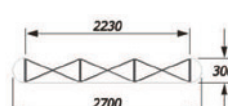

POPUP MONO 3X3 C

CODICE	DNEXP024
DIMENSIONE STAMPA	336,5x222,5 cm
INGOMBRO	262x64x231 cm - 26kg
IMBALLO	125x55x47 cm
COSTO ESPOSITORE	€ 1000,00
COSTO STAMPA	€ 528,00

POPUP MONO 4X3 C

CODICE	DNEXP026
DIMENSIONE STAMPA	403,8x222,5 cm
INGOMBRO	318x95x231 cm - 34kg
IMBALLO	125x55x47 cm
COSTO ESPOSITORE	€ 1100,00
COSTO STAMPA	€ 627,00

POPUP MONO 3X3 D

CODICE	DNEXP023
DIMENSIONE STAMPA	336,5x222,5 cm
INGOMBRO	268x29x231 cm - 26 kg
IMBALLO	125x55x47 cm
COSTO ESPOSITORE	€ 1000,00
COSTO STAMPA	€ 528,00

POPUP MONO 4X3 D

CODICE	DNEXP025
DIMENSIONE STAMPA	403,8x222,5 € cm
INGOMBRO	356x29x231 cm - 34kg
IMBALLO	125x55x47 cm
COSTO ESPOSITORE	€ 1100,00
COSTO STAMPA	€ 627,00

Prezzi indicati sono ESCLUSI da IVA

3X4 - CURVO

3X4 - DRITTO

3X3 - CURVO

3X3 - DRITTO

Bauletto utilizzabile come banchetto d'appoggio. Possibilità di rivisterlo con una stampa.

PARTICOLARI