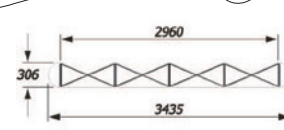

POPUP MONO 3X3 C

CODICE	DNEXP024
DIMENSIONE STAMPA	336,5x222,5 cm
INGOMBRO	262x64x231 cm - 26kg
IMBALLO	125x55x47 cm
COSTO ESPOSITORE	€ 1000,00
COSTO STAMPA	€ 528,00

POPUP MONO 4X3 C

CODICE	DNEXP026
DIMENSIONE STAMPA	403,8x222,5 cm
INGOMBRO	318x95x231 cm - 34kg
IMBALLO	125x55x47 cm
COSTO ESPOSITORE	€ 1100,00
COSTO STAMPA	€ 627,00

POPUP MONO 3X3 D

CODICE	DNEXP023
DIMENSIONE STAMPA	336,5x222,5 cm
INGOMBRO	268x29x231 cm - 26 kg
IMBALLO	125x55x47 cm
COSTO ESPOSITORE	€ 1000,00
COSTO STAMPA	€ 528,00

POPUP MONO 4X3 D

CODICE	DNEXP025
DIMENSIONE STAMPA	403,8x222,5 € cm
INGOMBRO	356x29x231 cm - 34kg
IMBALLO	125x55x47 cm
COSTO ESPOSITORE	€ 1100,00
COSTO STAMPA	€ 627,00

Prezzi indicati sono ESCLUSI da IVA

3X4 - CURVO

3X4 - DRITTO

3X3 - CURVO

3X3 - DRITTO

Bauletto utilizzabile come banchetto d'appoggio. Possibilità di rivisterlo con una stampa.

PARTICOLARI