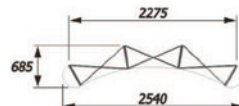

POPUP MONO 3X3 C

CODICE	DNEXP024
DIMENSIONE STAMPA	336,5x222,5 cm
INGOMBRO	262x64x231 cm - 26kg
IMBALLO	125x55x47 cm
COSTO ESPOSITORE	€ 1000,00
COSTO STAMPA	€ 528,00

POPUP MONO 4X3 C

CODICE	DNEXP026
DIMENSIONE STAMPA	403,8x222,5 cm
INGOMBRO	318x95x231 cm - 34kg
IMBALLO	125x55x47 cm
COSTO ESPOSITORE	€ 1100,00
COSTO STAMPA	€ 627,00

POPUP MONO 3X3 D

CODICE	DNEXP023
DIMENSIONE STAMPA	336,5x222,5 cm
INGOMBRO	268x29x231 cm - 26 kg
IMBALLO	125x55x47 cm
COSTO ESPOSITORE	€ 1000,00
COSTO STAMPA	€ 528,00

POPUP MONO 4X3 D

CODICE	DNEXP025
DIMENSIONE STAMPA	403,8x222,5 € cm
INGOMBRO	356x29x231 cm - 34kg
IMBALLO	125x55x47 cm
COSTO ESPOSITORE	€ 1100,00
COSTO STAMPA	€ 627,00

Prezzi indicati sono ESCLUSI da IVA

3X4 - CURVO

3X4 - DRITTO

3X3 - CURVO

3X3 - DRITTO

Bauletto utilizzabile come banchetto d'appoggio. Possibilità di rivisterlo con una stampa.

PARTICOLARI