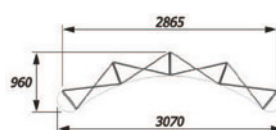

POP UP

Il pop up Impact Bundle è completo di struttura, faretti e custodia convertibile in banchetto. Tutto quello che cerchi in un unico prodotto.

Disponibile nelle combinazioni 3x2, 3x3 o 3x4 curvo e completo di barre magnetiche, kit di aggancio e nastro magnetico (30 m) per l'applicazione delle grafiche.

Il kit include la custodia rigida Zeus con ruote, convertibile in banchetto.

Tutti i pannelli grafici anteriori e quelli finali (D-end) hanno la stessa dimensione. La custodia Zeus è adatta per trasportare sia la struttura che un set di grafiche.

POPUP MONO 3X3 C

CODICE	DNEXP024
DIMENSIONE STAMPA	336,5x222,5 cm
INGOMBRO	262x64x231 cm - 26kg
IMBALLO	125x55x47 cm
COSTO ESPOSITORE	€ 1000,00
COSTO STAMPA	€ 528,00

POPUP MONO 4X3 C

CODICE	DNEXP026
DIMENSIONE STAMPA	403,8x222,5 cm
INGOMBRO	318x95x231 cm - 34kg
IMBALLO	125x55x47 cm
COSTO ESPOSITORE	€ 1100,00
COSTO STAMPA	€ 627,00

POPUP MONO 3X3 D

CODICE	DNEXP023
DIMENSIONE STAMPA	336,5x222,5 cm
INGOMBRO	268x29x231 cm - 26 kg
IMBALLO	125x55x47 cm
COSTO ESPOSITORE	€ 1000,00
COSTO STAMPA	€ 528,00

POPUP MONO 4X3 D

CODICE	DNEXP025
DIMENSIONE STAMPA	403,8x222,5 € cm
INGOMBRO	356x29x231 cm - 34kg
IMBALLO	125x55x47 cm
COSTO ESPOSITORE	€ 1100,00
COSTO STAMPA	€ 627,00

Prezzi indicati sono ESCLUSI da IVA